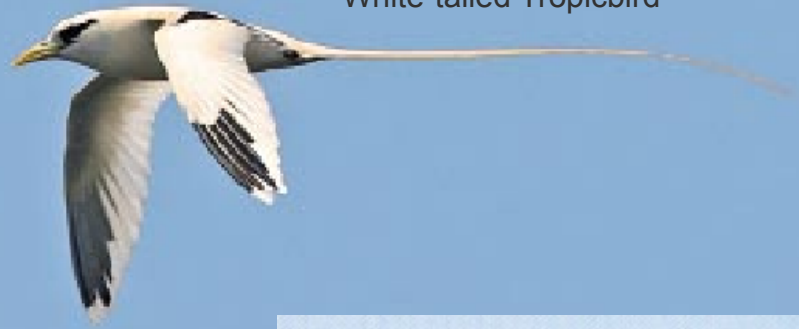

## Aves Marinhas – São Tomé

**Cocozuco (*Phaeton lepturus*)**  
Phaéton à bec rouge  
White-tailed Tropicbird

**Falcão (*Milvus migrans*)**  
Milan noir  
Black Kite

**Caniboto (*Oceanobroma castro*)**  
Océanites de Castro  
Madeiran Storm Petrel